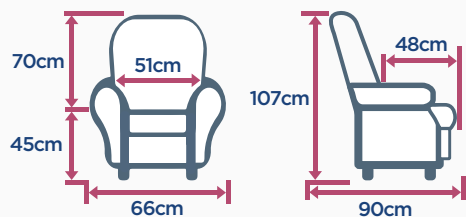

Dossier : fibres creuses siliconées

Assise : mousse haute résilience 35 kg/m³, suspension d'assise panneau plein

Motorisations disponibles : 1 et 2 moteurs releveur

Garantie : 2 ans

Options non disponibles sur le modèle MARIE

DIMENSIONS

Profondeur d'assise repose-pieds allongé : 93 cm - Profondeur déployée : 176 cm

REVÊTEMENTS & COLORIS

4 coloris tissu Alto :

Antracite

Beige

Chocolat

Gris

MORPHOLOGIE

< 1,75m
120kg maxi