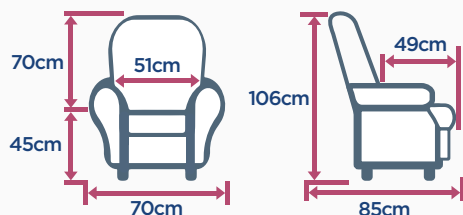

## CARACTÉRISTIQUES PRINCIPALES

Confort : souple et moelleux

Dossier : fibres creuses

Assise : mousse haute résilience 35kg/m<sup>3</sup>, suspension d'assise panneau plein

Motorisations disponibles : 1 et 2 moteurs releveur, manuel

## DIMENSIONS

Profondeur d'assise repose-pieds allongé : 93 cm - Profondeur déployée : 167 cm - Option assise courte prof. 45 cm.

## MORPHOLOGIE

< 1,75m  
120kg maxi