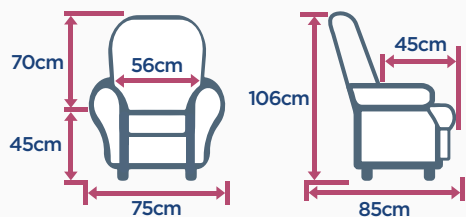

CARACTÉRISTIQUES PRINCIPALES

Confort : souple et moelleux

Dossier : fibres creuses

Assise : mousse haute résilience 35kg/m³, suspension d'assise panneau plein

Motorisations disponibles : 1 et 2 moteurs releveur 150kg

DIMENSIONS

Profondeur d'assise repose-pieds allongé : 93 cm - Profondeur déployée : 167 cm

REVÊTEMENTS & COLORIS

Cuir : 5 - Alto : 4 - Nika 3 - Serenity : 5 - Mine : 8
Lena : 7 - PVC Nilo : 8 - Ginkgo non feu : 9

Image d'illustration

MORPHOLOGIE

< 1,75m
150kg maxi