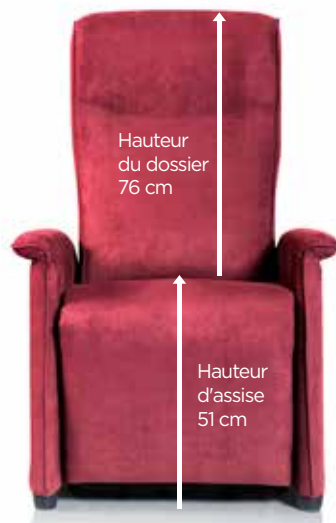

# Le fauteuil releveur JEANNE Collection CONFORT PREMIUM

Grand confort personnalisable

Taille M

Taille L

Modèles présentés : Tissu Serenity gris et bordeaux

## OPTIONS DISPONIBLES :

Tête à demi-lune - Tête à rectangle - Poche journaux - Poche télécommande - Vide poche - Matelas d'assise visco en continu - Jeu de 4 roulettes - Garantie moteurs 5 ans - Batterie sans fil - Bouton de commande sur côté manchette - Releveur 1 ou 2 moteurs 150 kg

## CARACTÉRISTIQUES PRINCIPALES

Confort : assise souple, dossier équilibré

Dossier : mousse haute résilience 35 kg/m<sup>3</sup>

Assise : mousse haute résilience 35 kg/m<sup>3</sup> + matelas d'assise HR souple sur châssis hêtre massif et ressorts métalliques

## DIMENSIONS (M/L)

Profondeur d'assise repose-pieds allongé : 88cm/88cm - Profondeur déployée : 178cm/183cm