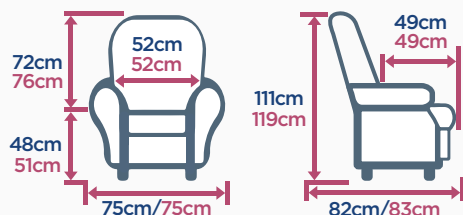

## CARACTÉRISTIQUES PRINCIPALES

Confort : assise souple, dossier équilibré

Dossier : mousse haute résilience 35 kg/m<sup>3</sup>

Assise : mousse haute résilience 35 kg/m<sup>3</sup> + matelas d'assise HR souple sur châssis hêtre massif et ressorts métalliques

## DIMENSIONS (M/L)

Profondeur d'assise repose-pieds allongé : 88cm/88cm - Profondeur déployée : 178cm/183cm