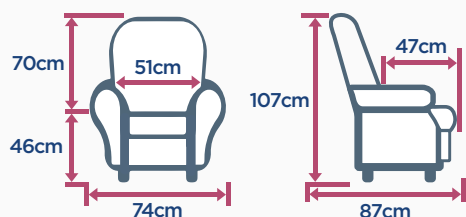

Dossier : fibres creuses siliconées

Assise : mousse haute résilience 35 kg/m³ sur châssis hêtre massif et ressorts métalliques

Manchettes : larges pour un plus grand confort

Motorisations disponibles : manuel, 1 et 2 moteurs non releveur, 1 et 2 moteurs releveur

Garantie : moteur 2 ans, mécanique 3 ans, structure+mousse 5 ans

DIMENSIONS

Profondeur d'assise repose-pieds allongé : 90 cm - Profondeur déployée : 178 cm

REVÊTEMENTS & COLORIS

Cuir : 5 - Nika 3 - Serenity : 5 - Mine : 8
Lena : 7 - PVC Nilo : 8 - Ginkgo non feu : 9

Image d'illustration

MORPHOLOGIE

< 1,70m
120kg maxi