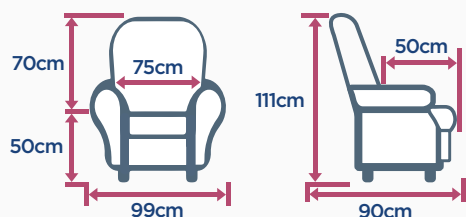

## PLUS PRODUITS

- Idéal pour les personnes fortes, en surpoids ou obèses
- Mécanique Zéro Gravity 250kg
- Accoudoirs larges
- Levée hauteur de chaise
- Poche journaux de série

## CARACTÉRISTIQUES PRINCIPALES

Confort : assise ferme, dossier moelleux

Dossier : fibres creuses siliconées

Assise : mousse haute résilience 40 kg/m<sup>3</sup> sur panneau renforcé

Accoudoirs : larges et renforcés

## DIMENSIONS

Profondeur d'assise repose-pieds allongé : 91 cm - Profondeur déployée : 180 cm

## MORPHOLOGIE

1,60m à 1,85m  
250kg maxi