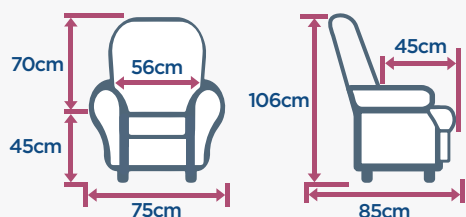

## CARACTÉRISTIQUES PRINCIPALES

Confort : souple et moelleux

Dossier : fibres creuses

Assise : mousse haute résilience 34kg/m<sup>3</sup>, suspension d'assise panneau plein

Motorisations disponibles : 1 et 2 moteurs releveur 150kg

### DIMENSIONS

Profondeur d'assise repose-pieds allongé : 93 cm - Profondeur déployée : 167 cm