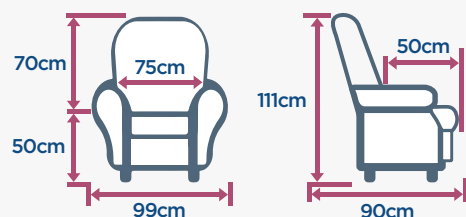

PLUS PRODUITS

- Idéal pour les personnes fortes, en surpoids ou obèses
- Mécanique Zéro Gravity 250kg
- Accoudoirs larges
- Levée hauteur de chaise
- Poche journaux de série

CARACTÉRISTIQUES PRINCIPALES

Confort : assise ferme, dossier moelleux

Dossier : fibres creuses siliconées

Assise : mousse haute résilience 40 kg/m³ sur panneau renforcé

Accoudoirs : larges et renforcés

Motorisation disponible : 4 moteurs releveurs Zéro Gravity 250kg

Garantie : 2 ans

DIMENSIONS

Profondeur d'assise repose-pieds allongé : 91 cm - Profondeur déployée : 180 cm

REVÊTEMENTS & COLORIS

Cuir : 6 - Nika 3 - Ecotiss : 7 - Mine : 7
Lena : 5 - PVC Nilo : 7 - Grain non feu : 9

Image d'illustration

MORPHOLOGIE

1,60m à 1,85m
250kg maxi