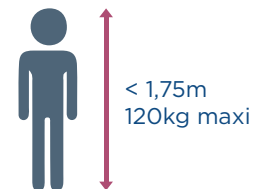

Fauteuil JUSTINE à personnaliser selon vos envies et votre morphologie

S

DIMENSIONS

MORPHOLOGIE

→ Profondeur d'assise repose-pieds allongé : 90 cm - Profondeur déployée : 176 cm

M

DIMENSIONS

MORPHOLOGIE

→ Profondeur d'assise repose-pieds allongé : 94 cm - Profondeur déployée : 178 cm

L

DIMENSIONS

MORPHOLOGIE

→ Profondeur d'assise repose-pieds allongé : 95 cm - Profondeur déployée : 181 cm

XL

DIMENSIONS

MORPHOLOGIE