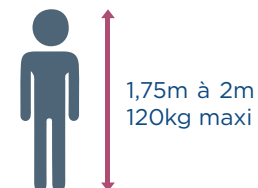

→ Profondeur d'assise repose-pieds allongé : 94 cm - Profondeur déployée : 178 cm

L

DIMENSIONS

MORPHOLOGIE

→ Profondeur d'assise repose-pieds allongé : 95 cm - Profondeur déployée : 181 cm

XL

DIMENSIONS

MORPHOLOGIE