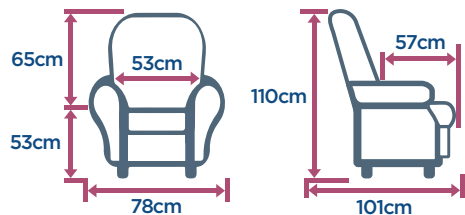

Fauteuil JUSTINE à personnaliser selon vos envies et votre morphologie

S

DIMENSIONS

MORPHOLOGIE

→ Profondeur d'assise repose-pieds allongé : 90 cm - Profondeur déployée : 176 cm

M

DIMENSIONS

MORPHOLOGIE

→ Profondeur d'assise repose-pieds allongé : 94 cm - Profondeur déployée : 178 cm

L

DIMENSIONS

MORPHOLOGIE

→ Profondeur d'assise repose-pieds allongé : 95 cm - Profondeur déployée : 181 cm

XL

DIMENSIONS

MORPHOLOGIE

→ Profondeur d'assise repose-pieds allongé : 95 cm - Profondeur déployée : 181 cm