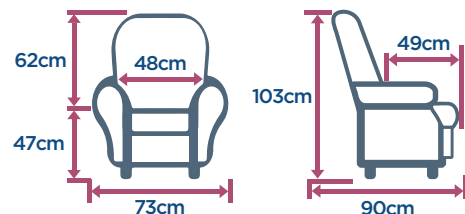

Fauteuil JUSTINE à personnaliser selon vos envies et votre morphologie

S

DIMENSIONS

MORPHOLOGIE

→ Profondeur d'assise repose-pieds allongé : 90 cm - Profondeur déployée : 176 cm

M

DIMENSIONS

MORPHOLOGIE

→ Profondeur d'assise repose-pieds allongé : 94 cm - Profondeur déployée : 178 cm

L

DIMENSIONS

MORPHOLOGIE

→ Profondeur d'assise repose-pieds allongé : 95 cm - Profondeur déployée : 181 cm

XL

DIMENSIONS

MORPHOLOGIE

→ Profondeur d'assise repose-pieds allongé : 95 cm - Profondeur déployée : 181 cm