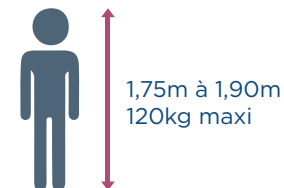

Fauteuil JUSTINE à personnaliser selon vos envies et votre morphologie

S

DIMENSIONS

MORPHOLOGIE

→ Profondeur d'assise repose-pieds allongé : 90 cm - Profondeur déployée : 176 cm

M

DIMENSIONS

MORPHOLOGIE

→ Profondeur d'assise repose-pieds allongé : 94 cm - Profondeur déployée : 178 cm

L

DIMENSIONS

MORPHOLOGIE

→ Profondeur d'assise repose-pieds allongé : 95 cm - Profondeur déployée : 181 cm

XL

DIMENSIONS

MORPHOLOGIE