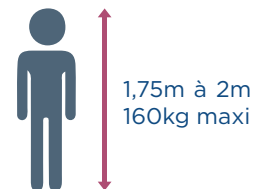

→ Profondeur d'assise repose-pieds allongé : 94 cm - Profondeur déployée : 178 cm

L

DIMENSIONS

MORPHOLOGIE

→ Profondeur d'assise repose-pieds allongé : 95 cm - Profondeur déployée : 181 cm

XL

DIMENSIONS

MORPHOLOGIE