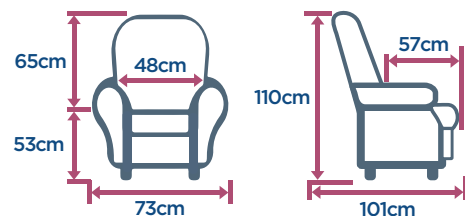

Fauteuil JUSTINE à personnaliser selon vos envies et votre morphologie

S

DIMENSIONS

MORPHOLOGIE

→ Profondeur d'assise repose-pieds allongé : 90 cm - Profondeur déployée : 176 cm

M

DIMENSIONS

MORPHOLOGIE

→ Profondeur d'assise repose-pieds allongé : 94 cm - Profondeur déployée : 178 cm

L

DIMENSIONS

MORPHOLOGIE

→ Profondeur d'assise repose-pieds allongé : 95 cm - Profondeur déployée : 181 cm

XL

DIMENSIONS

MORPHOLOGIE

→ Profondeur d'assise repose-pieds allongé : 95 cm - Profondeur déployée : 181 cm