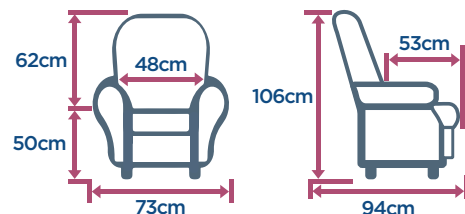

Fauteuil JUSTINE à personnaliser selon vos envies et votre morphologie

S

DIMENSIONS

MORPHOLOGIE

→ Profondeur d'assise repose-pieds allongé : 90 cm - Profondeur déployée : 176 cm

M

DIMENSIONS

MORPHOLOGIE

→ Profondeur d'assise repose-pieds allongé : 94 cm - Profondeur déployée : 178 cm

L

DIMENSIONS

MORPHOLOGIE

→ Profondeur d'assise repose-pieds allongé : 95 cm - Profondeur déployée : 181 cm

XL

DIMENSIONS

MORPHOLOGIE

→ Profondeur d'assise repose-pieds allongé : 95 cm - Profondeur déployée : 181 cm