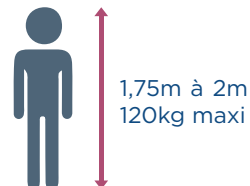

MORPHOLOGIE