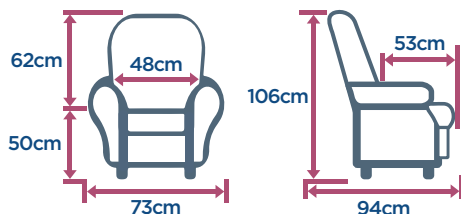

## DIMENSIONS

## MORPHOLOGIE

→ Profondeur d'assise repose-pieds allongé : 90 cm - Profondeur déployée : 176 cm

M