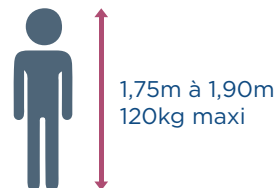

MORPHOLOGIE

→ Profondeur d'assise repose-pieds allongé : 94 cm - Profondeur déployée : 178 cm

L