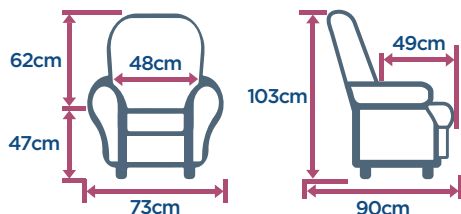

## DIMENSIONS

## MORPHOLOGIE

→ Profondeur d'assise repose-pieds allongé : 95 cm - Profondeur déployée : 181 cm

XL

**NOUVEAU**  
avec mécanique 160kg