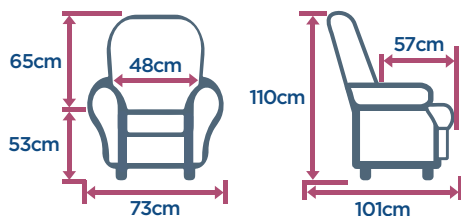

## DIMENSIONS

## MORPHOLOGIE

→ Profondeur d'assise repose-pieds allongé : 94 cm - Profondeur déployée : 178 cm

L