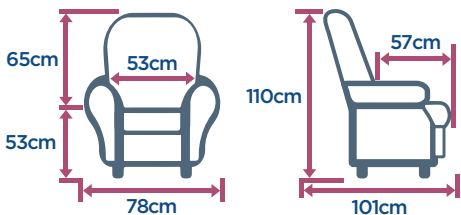

## DIMENSIONS

## MORPHOLOGIE

→ Profondeur d'assise repose-pieds allongé : 95 cm - Profondeur déployée : 181 cm

XL

**NOUVEAU**  
avec mécanique 160kg