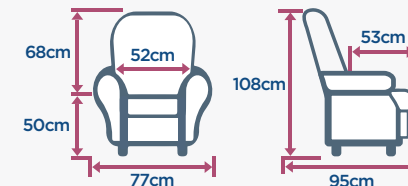

Version dos au mur