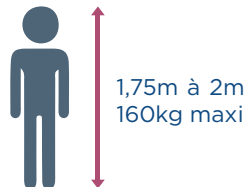

MORPHOLOGIE