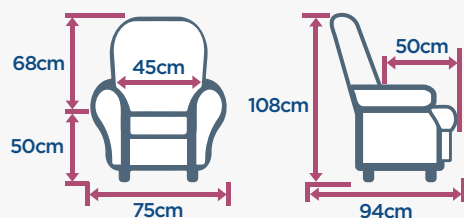

## PLUS PRODUITS

- **Dossier capitonné : maintien du dos**
- **Manchettes ergonomiques pour un grand confort en position relax**
- **Continuité d'assise jusqu'au repose-pieds mémoire de forme 53 kg/m<sup>3</sup>**

## CARACTÉRISTIQUES PRINCIPALES

Confort : assise et dossier équilibré

Dossier : fibres creuses siliconées

Assise : mousse HR 34 kg/m<sup>3</sup> + matelas d'assise mémoire de forme sur chassis hêtre massif et ressorts métalliques

## DIMENSIONS