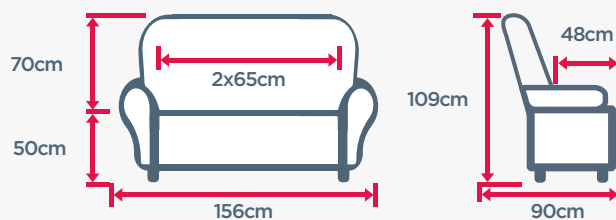

Garantie moteurs 5 ans - Batterie sans fil

DIMENSIONS

Profondeur déployée : 170 cm

REVÊTEMENTS & COLORIS

Cuir : 6 - Nika 3 - Ecotiss : 7 - Mine : 7
Lena : 5 - PVC Nilo : 7 - Grain non feu : 9

Image d'illustration

MORPHOLOGIE

1,60m à 1,85m
120kg maxi